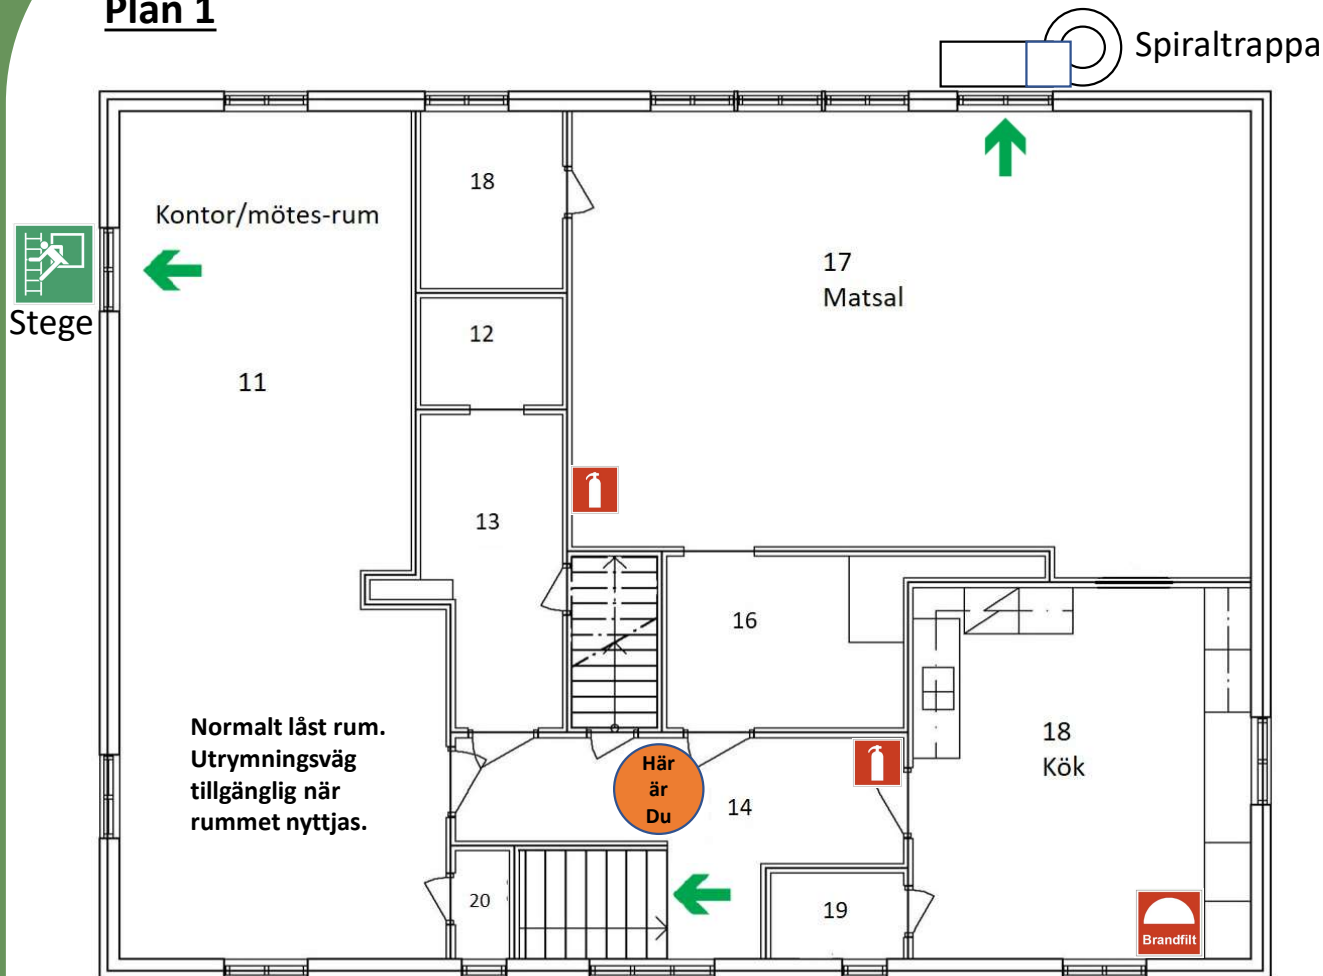

UTRYMNINGSPLAN

EVACUATION PLAN

Plan 1

TECKENFÖRKLARING	
Här är du	You are here
Utrymningsväg	Escape route
Brandsläckare	Fire extinguisher
Brandfilt	Fire Blanket
Första Hjälp	First Aid Kit
Återsamlingsplats	Assembly point

VID BRAND ELLER ANNAN FARA

RÄDDA (Save)

Först de som är i uppenbar fara

LARMA (Call 112)

Brandförsvaret 112

Svara på larmoperatörens frågor

VARNA (Warn others)

Övriga som hotas av branden

SLÄCK (Put out the fire)

Branden om det bedöms möjligt

UTRYM (Evacuate)

Via närmaste utrymningsväg. Bege er till återsamlingsplatsen som är:

Infart till bygdegård